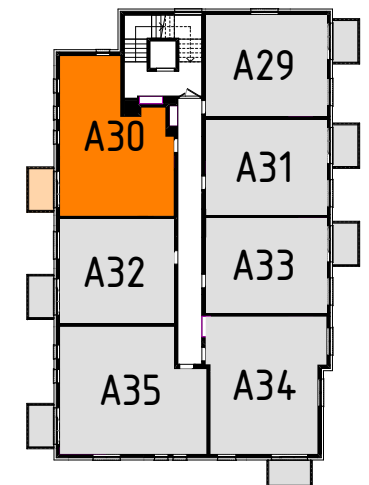

PŁOŃSK

ul. ks. Macieja SARBIEWSKIEGO

IV piętro

mieszkanie

A30

Zestawienie powierzchni IV piętra

Nazwa pomieszczenia	Pow.
MIESZKANIE 30	
POKÓJ	11,98
POKÓJ	9,13
ŁAZIENKA	6,19
KORYTARZ	10,96
SALON Z ANEKSEM	19,39
GARDEROBA	4,12

61,77 m²

inwestor: **BTP INVESTMENT** sp. z o.o.

rzut IV PIĘTRA