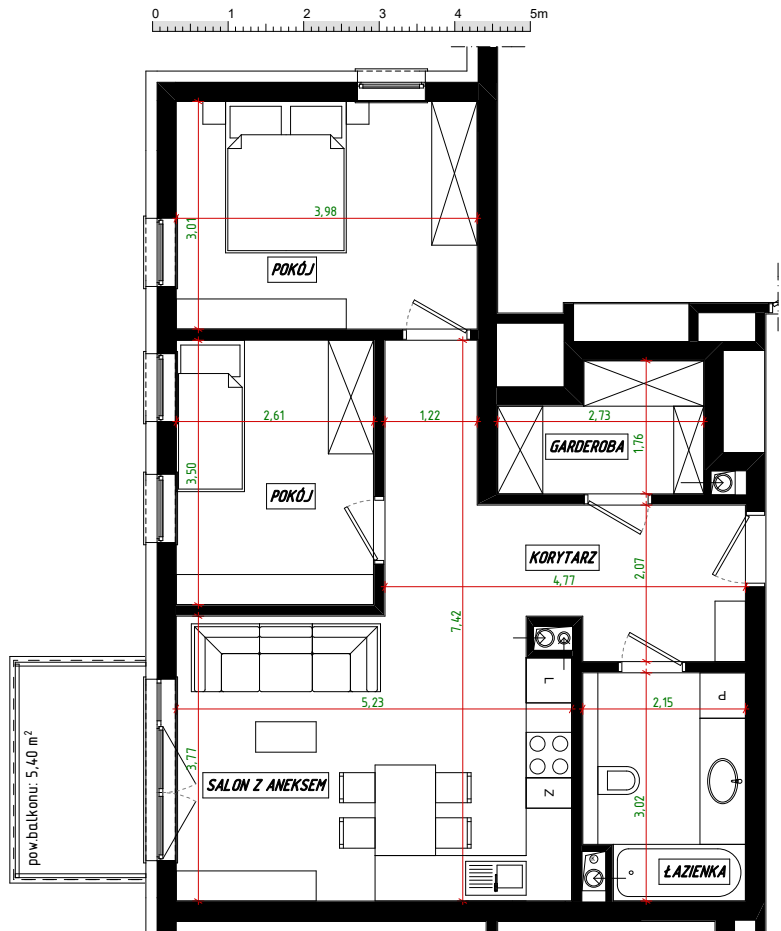

PŁOŃSK

ul. ks. Macieja SARBIEWSKIEGO

IV piętro

mieszkanie

A30

Zestawienie powierzchni IV piętra

Nazwa pomieszczenia	Pow.
MIESZKANIE 30	
POKÓJ	11,98
POKÓJ	9,13
ŁAZIENKA	6,19
KORYTARZ	10,96
SALON Z ANEKSEM	19,39
GARDEROBA	4,12

61,77 m²

inwestor: **BTP INVESTMENT** sp. z o.o.

rzut IV PIĘTRA