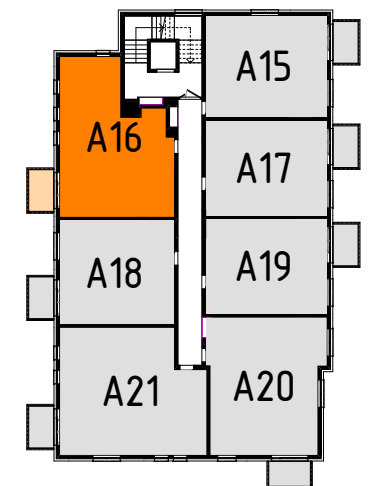

PŁOŃSK

ul. ks. Macieja SARBIEWSKIEGO

II piętro

mieszkanie

A16

Zestawienie powierzchni II piętra

Nazwa pomieszczenia	Pow.
MIESZKANIE 16	
ŁAZIENKA	6,19
KORYTARZ	10,96
POKÓJ	9,13
SALON Z ANEKSEM	19,39
POKÓJ	11,98
GARDEROBA	4,12

61,77 m²

inwestor: **BTP INVESTMENT sp. z o.o.**

rzut II PIĘTRA