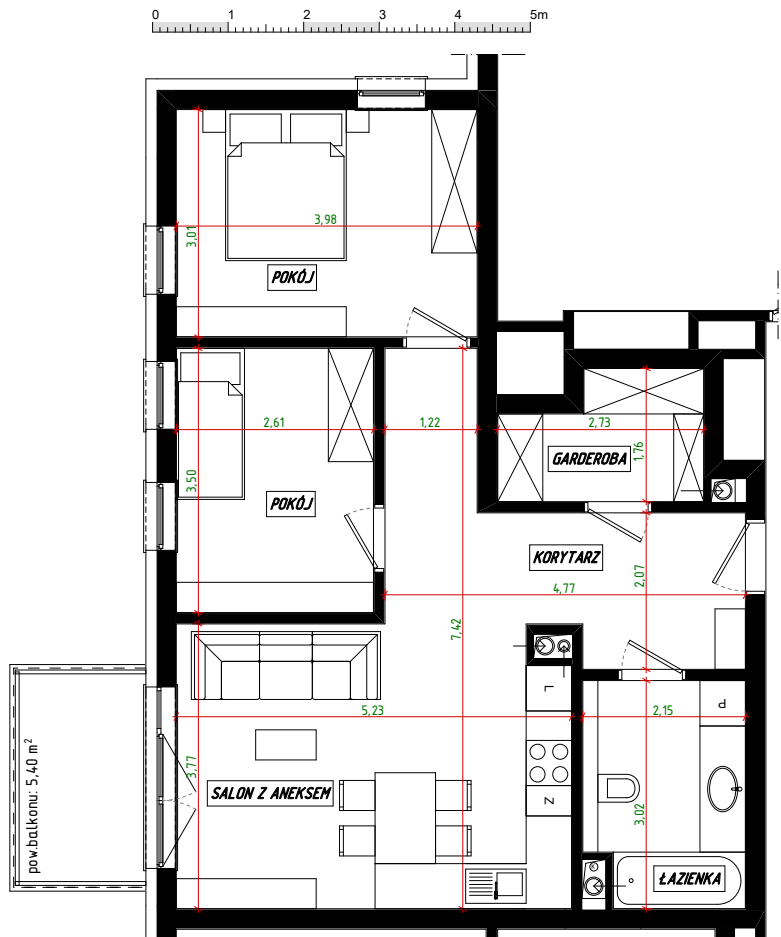

PŁOŃSK

ul. ks. Macieja SARBIEWSKIEGO

II piętro

mieszkanie

A16

Zestawienie powierzchni II piętra

Nazwa pomieszczenia	Pow.
MIESZKANIE 16	
ŁAZIENKA	6,19
KORYTARZ	10,96
POKÓJ	9,13
SALON Z ANEKSEM	19,39
POKÓJ	11,98
GARDEROBA	4,12

61,77 m²

inwestor: **BTP INVESTMENT sp. z o.o.**

rzut II PIĘTRA